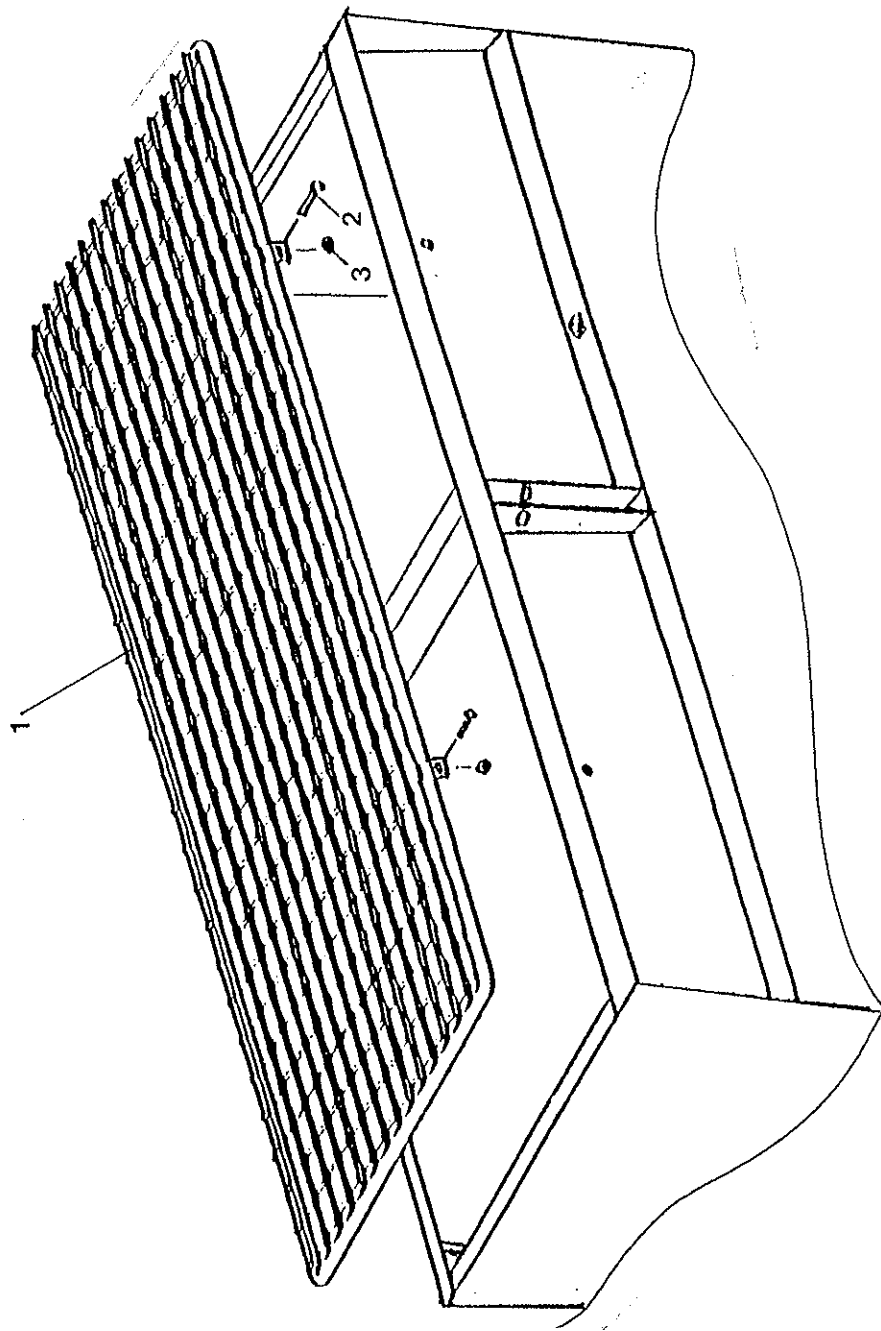

1500-1700-2000 S

		Rist	Grate	Gitter	
Pos	Res.no.				Note
1	V2011001	Rist for sandspreder 1700	Grate	Gitter	
1	V2011000	Rist f. sandspreder 2000	Grate	Gitter	
1	V2011002	Rist for sandspreder 1500	Grate 1500S	Gitter 1500S	
2	22008304	Sætskrue M8x25 8.8 fzb	Set screw M8x25	Satzschraube M8x25	
3	22052003	Låsemøtrik M8 F2B	Lock nut M8	Gegenmutter M8