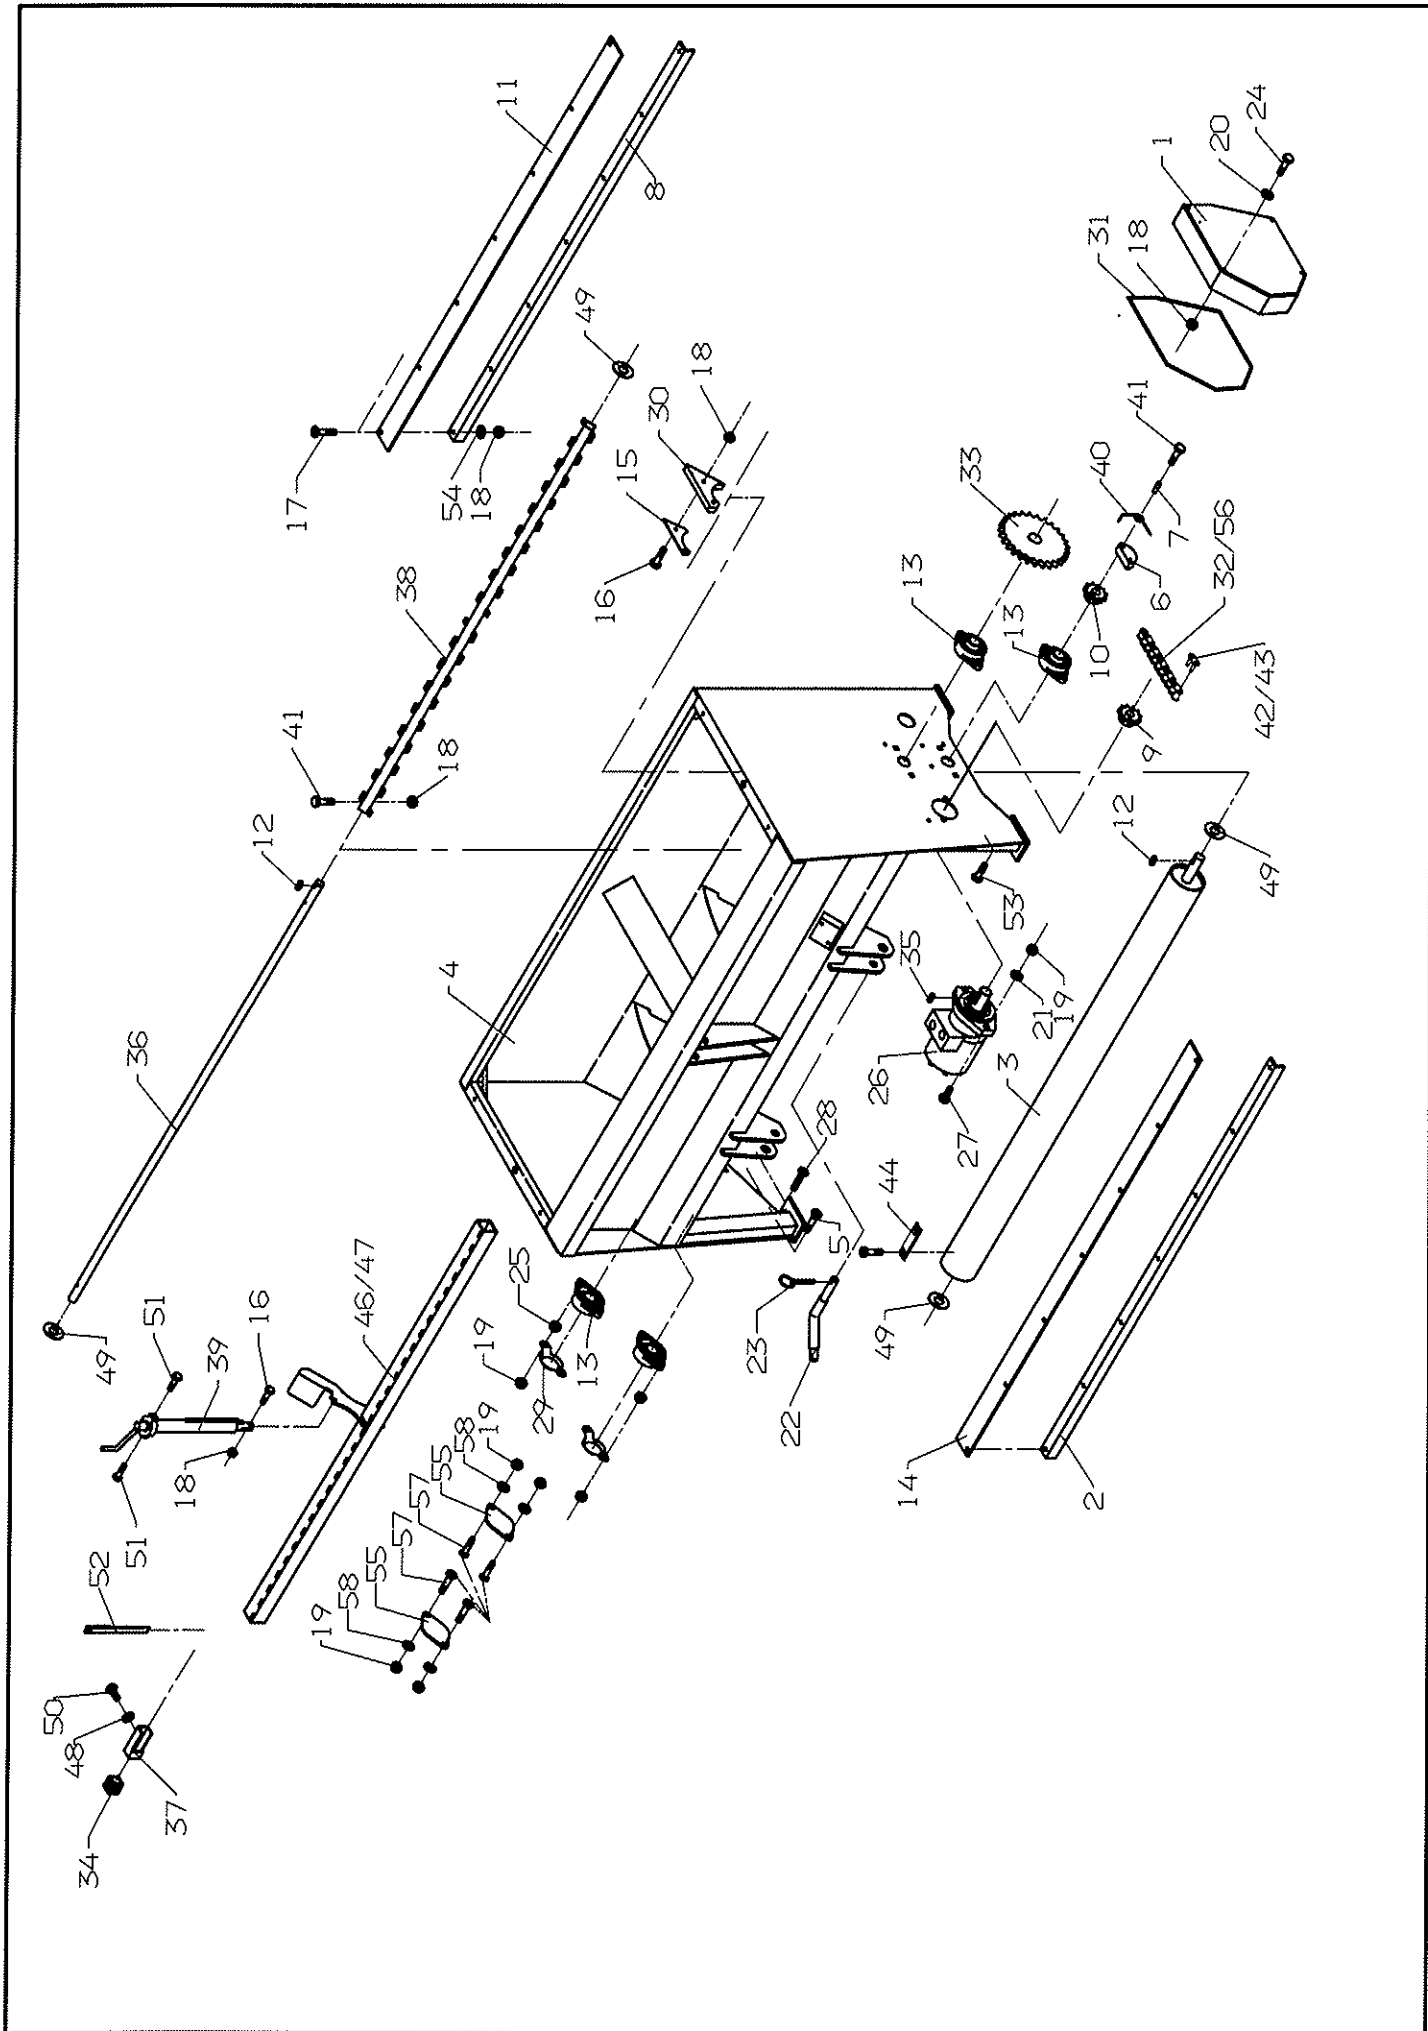

# 1500-1700-2000 S

Pos	Res.no.	Kasse	Hopper	Behälter	Note
29	S7400030	Lejedaksel for 206 UCFL	Guard	Schutzschirm	
3	V2003004	Udlæggevalse mont. 1500 S/SL	Roll 1500S/SL	Auslegerwalze 1500S/SL	
30	V2007001	Gummitætning valse 1700-2000 S	Rubber packing	Gummidichtung	
31	8000026	Gummitætningsliste 7x8 4mm pl	Weatherstrip 8x13	Gummidichtungsliste 8x13	
32	26030204	Simp. kæde 3/4"x7/16"-46 led	Chain 3/4"x7/16"	Kette 3/4"x7/16"	
33	26020301	Simp. kædehjul 3/4"-20T/ø30 N+	Chain wheel 3/4"	Kettenrad 3/4"	
34	8010002	Plastprop 40x40	Plastic plug	Plastik Pfropfen	
35	23000506	Feder 8x7x30 form A	Key 8x7x30 form A	Feder 8x7x30 form A	
36	V2009103	Aksel for omrører 2000	Shaft	Welle	
36	V2009105	Aksel for omrører 1500	Shaft for 1500	Welle für 1500	
36	V2009104	Aksel for omrører 1700	Shaft	Welle	
37	V2015004	Styr for fjederbund S	Guide	Steuern	
38	V2009000	Omrører f. sandspreder 2000	Stirrer	Umröhren	
38	V2009002	Omrører f. sandspreder 1500	Stirrer for 1500	Umröhren für 1500	
38	V2009001	Omrører f. sandspreder 1700	Stirrer	Umröhren	
39	V3016002	Indstillingsspindel mont.	Adjusting spindle	Einstellungs Spindel	
40	23006511	Armfjeder venstre	Armspring, lh	Armfeder, lh	
41	22008309	Satskrue M8x50 8.8 fzb	Set screw M8x50	Setzschraube M8x50	
42	26030030	Fork. samleled simp. 3/4"x7/16	Joint link cranked	Sammelglied verkröpft	
43	26030020	Udv. samleled simp. 3/4"x7/16"	Joint link	Zwischenglied	
44	V2100030	Sæt, 3 mm knaster, Sandspreder	Set, 3 mm cam - 1700S/SL	Satz, Nocken 3 mm - 1700S/SL	
44	V2100031	Sæt, 3 mm halv (hel) knaster,	Set, 3 mm half (hole) cam - 17	Satz, Nocken halb 3 mm (ganz)	
44	V2100032	Sæt, 3 mm halv (halv) knaster,	Set, 3 mm half (half) cam - 17	Satz, Nocken halb 3 mm (halb)	
44	V2100033	Sæt, 3/5 mm knast, Sandspreder	Set, 3/5 mm cam - 1700S/SL	Satz, Nocken 3/5 mm - 1700S/SL	
44	V2100034	Sæt, skrue-knast, Sandspreder	Set, screw-cam - 1700S/SL	Satz, Schraube-Nocken - 1700S/	
44	V2100040	Sæt, 3 mm knaster, Sandspreder	Set, 3 mm cam - 2000S/SL	Satz, Nocken 3 mm - 2000S/SL	
44	V2100041	Sæt, 3 mm halv (hel) knaster,	Set, 3 mm half (hole) cam - 20	Satz, Nocken halb 3 mm (ganz)	
44	V2100042	Sæt, 3 mm halv (halv) knaster,	Set, 3 mm half (half) cam - 20	Satz, Nocken halb 3 mm (halb)	
44	V2100043	Sæt, 3/5 mm knast, Sandspreder	Set, 3/5 mm cam - 2000S/SL	Satz, Nocken 3/5 mm - 2000S/SL	
44	V2100044	Sæt, skrue-knast, Sandspreder	Set, screw-cam - 2000S/SL	Satz, Schraube-Nocken - 2000S/	
44	V2100045	Sæt, 3 mm knaster- sandspreder	Set, 3 mm cam - 1500S/SL	Satz, Nocken 3 mm - 1500S/SL	
44	V2100046	Sæt, 3 mm halv (hel) knaster -	Set, 3 mm half cam (hole) - 1	Satz, Nocken halb 3 mm (halb)	
44	V2100047	Sæt, 3 mm halv (halv) knaster	Set, 3 mm half (half) cam - 15	Satz, Nocken halb 3 mm (halb)	
44	V2100048	Sæt, 3/5 mm knast - sandsprede	Set, 3/5 mm cam - 1500S/SL	Satz, Nocken 3/5 mm - 1500S/SL	
44	V2100049	Sæt, Skrue-knast, Sandspreder	Set, screw-calm - 1500S/SL	Satz, Schraube-Nocekn - 1500S/	
46	V2015002	Fjederbund mont. 2000 S	Spring bottom 2000S	Federboden 2000S	
46	V2015006	Fjederbund mont. 1500 S	Spring bottom 1500S	Federboden 1500S	
46	V2015003	Fjederbund mont. 1700 S	Spring bottom 1700S	Federboden 1700S	
47	V2015045	Fjederbund svejst 2000 S	Spring bottom 2000S	Federboden 2000S	
47	V2015047	Fjederbund svejst 1500 S	Spring bottom 1500S	Federboden 1500S	
47	V2015046	Fjederbund svejst 1700 S	Spring bottom 1700S	Federboden 1700S	
48	22056200	Centerfjederkive M8 fzb	Spring washer M8	Federscheibe M8	
49	V2018000	Gummipakning for leje	Rubber packing	Gummi Dichtung	
50	22008302	Satskrue M8x16 8.8 fzb	Set screw M8x16	Setzschraube M8x16	
51	22008403	Satskrue M10x25 8.8 fzb	Set screw M10x25	Satzschraube M10x25	
52	V2015040	Fjeder for fjederbund mont.	Spring	Feder	