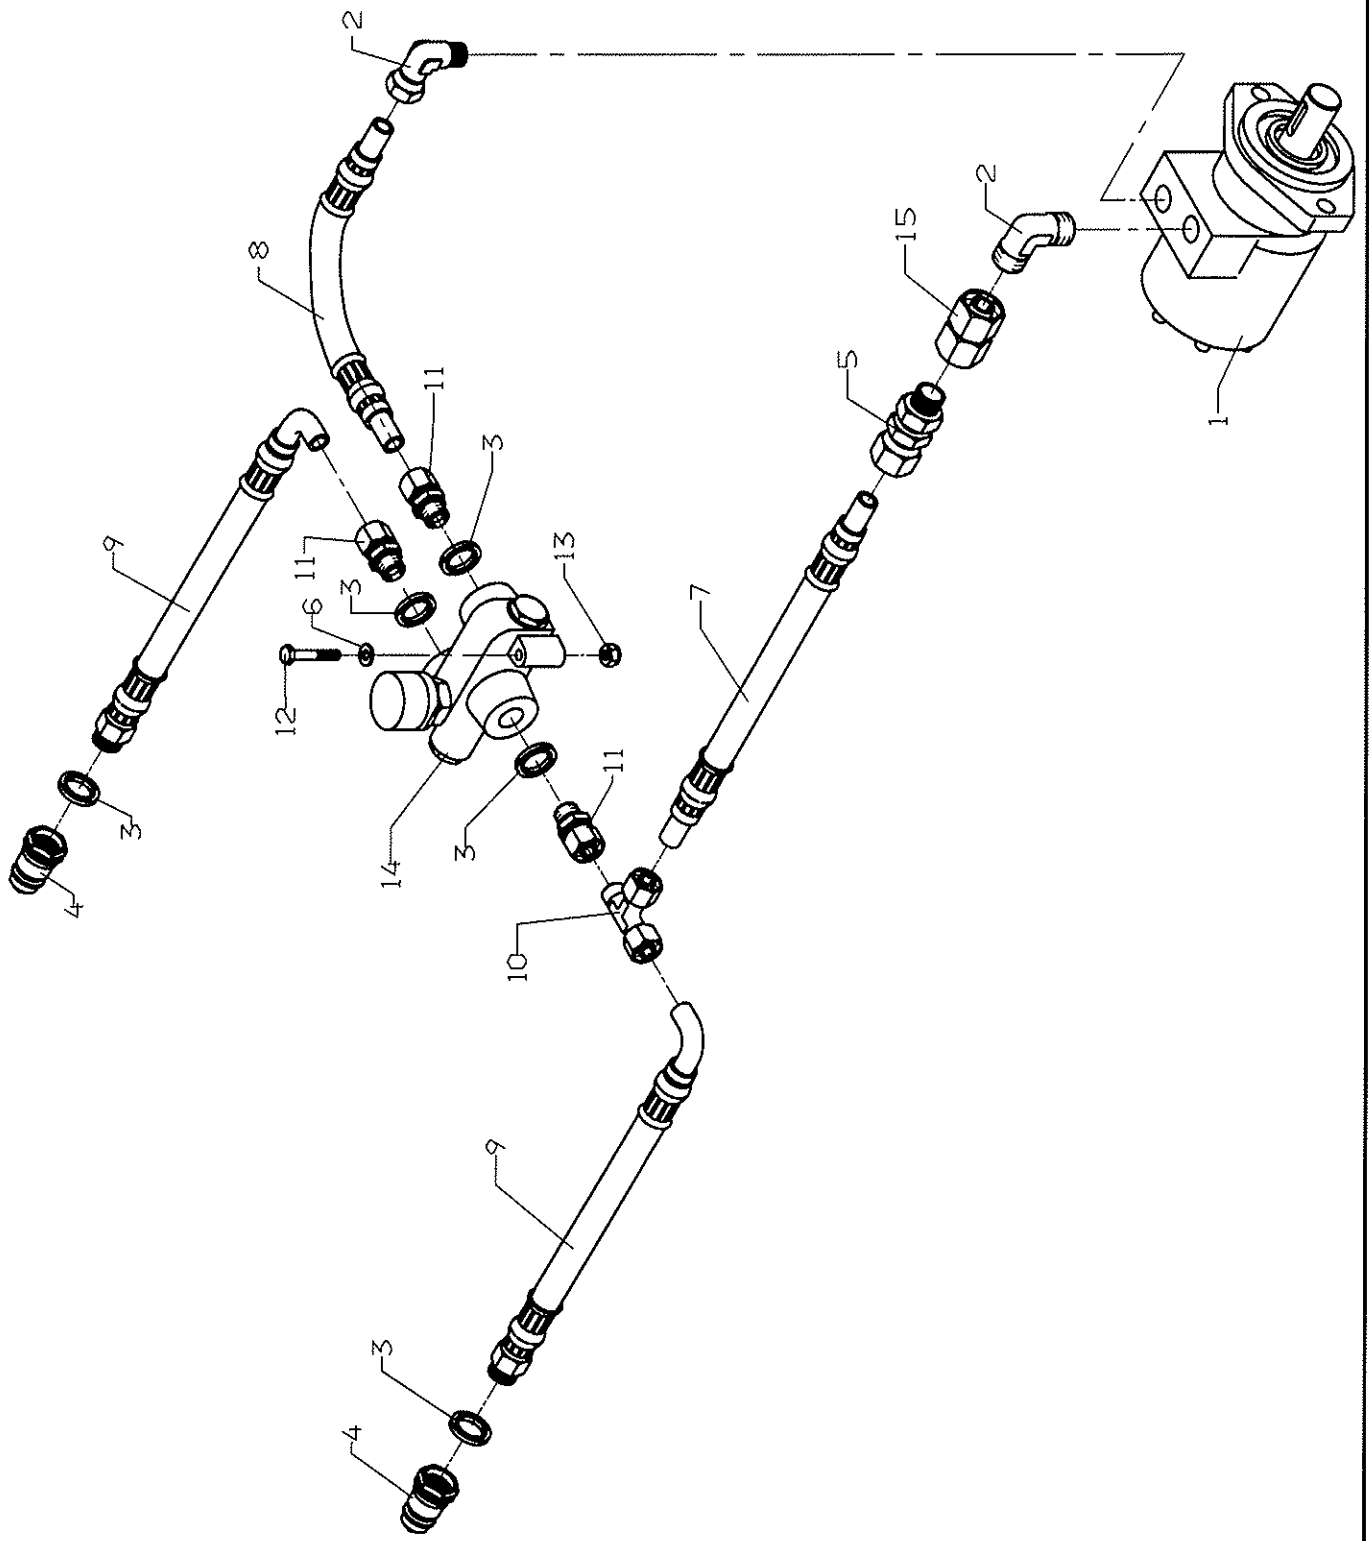

1500-1700-2000 S

		Mængderegulering	Flow regulation	Mengenregulierung	
Pos	Res.no.				Note
1	21072008	Oliemotor OMP 200 HPS C25	Oilengine OMP 200 HPS C25	Ölmotor OMP 200 HPS C25	
2	21000709	Hydr. vinkel Ø15 omlx1/2"	Hydr. elbow ø150ml	Hydr. Winkel ø150ml	
3	21062102	Pakring 1/2"	Seal Ring1/2"	Dichtring 1/2"	
4	21000402	Hankobling 1/2" sterling	Male coupling 1/2"	Hydr. Anschluss Aus.g. 1/2"	
5	21075604	Kontraventil ø150ml. 1,0bar 23	Non-return valve	Rückschlagventil	
6	22058401	Skive M6 F2B 18/6,4x1,6	Washer M6	Scheibe M6	
7	21016210	Hydr. slange 1/2"x1050	Hydr. hose 1/2"x1050	Hydr. Schlauch 1/2"x1050	2000S
7	21016212	Hydr. slange 1/2"x1150	Hydr. hose 1/2"x1150	Hydr. Schlauch 1/2"x1150	1700S
8	21016208	Hydr. slange 1/2"x800	Hydr. hose 1/2"x800	Hydr. Schlauch 1/2"x800	1700S
8	21016209	Hydr. slange 1/2"x950	Hydr. hose 1/2"x950	Hydr. Schlauch 1/2"x950	2000S
9	21016615	Hydr. slange 1/2"x1500	Hydr. hose 1/2"x1500	Hydr. Schlauch 1/2"x1500	1700/2000S
10	21000614	Hydr. T ø150mlxø150mlxø150studs	Hydr. T ø150ml	Hydr. T ø150ml	
11	21000809	Brystnippel 1/2"xØ150ml	Hexagon nipple 1/2"xø150ml	Reduziernippel 1/2"xø150ml	
12	22002105	Mask. bolt M6X50 8.8 fzb	Bolt M6x50	Bolzen M6x50	
13	22052002	Låsemøtrik M6 F2B	Lock nut M6	Gegenmutter M6	
14	21075406	Prioritetsventil DOVFC001/2050	Priority valve	Prioritätsventil	
15	21001051	Omvendt hydr.samler Ø15	Hydr. collector	Hydr. Sammler