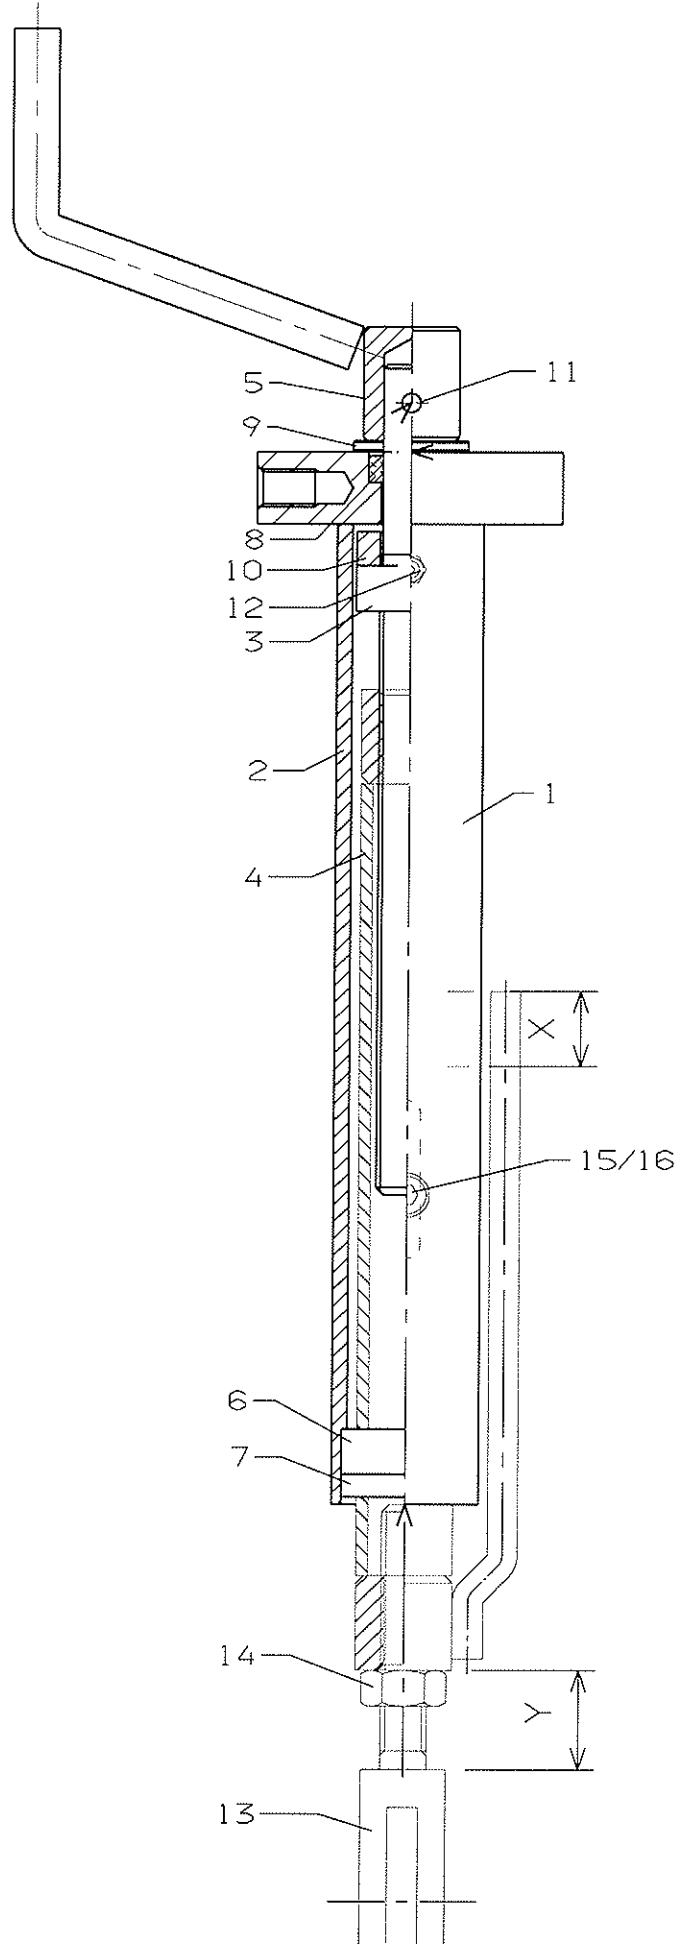

1500-1700-2000 S

		Indstilligsspindel	Adjusting spindle	Einstellungsspindel		
Pos	Res.no.				Note	
1	V3016002	Indstillingsspindel mont.	Adjusting spindle	Einstellungs Spindel	036.170.001	-
1	V3016001	Indstillingsspindel mont.	Adjusting spindle	Einstellungs Spindel	-	036.160.004
1	V3016002	Indstillingsspindel mont.	Adjusting spindle	Einstellungs Spindel	031.170.001	-
1	V3016002	Indstillingsspindel mont.	Adjusting spindle	Einstellungs Spindel	153.170.001	-
1	V3016001	Indstillingsspindel mont.	Adjusting spindle	Einstellungs Spindel	-	153.160.025
1	V3016002	Indstillingsspindel mont.	Adjusting spindle	Einstellungs Spindel	149.170.001	-
1	V3016001	Indstillingsspindel mont.	Adjusting spindle	Einstellungs Spindel	-	149.160.010
1	V3016001	Indstillingsspindel mont.	Adjusting spindle	Einstellungs Spindel	-	031.160.001
2	V3016050	Rør for spindel, svejst	Pipe for spindle	Rohr für Spindel		
3	V3016047	Spindel svejst	Spindle	Spindel		
4	V3016051	Stempel for spindel, svejst	Piston	Stempel		
5	V3016049	Håndtag for spindel, svejst	Handle welded	Handgriff geschweisst		
6	V3016120	Bøsning for styr	Bush	Buchse		
7	21062227	Simmerring 33x25x6	Oil seal 33-25-6	Ölfangring 33-25-6		
8	21062228	Simmerring 22x15x7	Oil seal 22x15x7	Ölfangring 22x15x7		
9	22058702	Messing skive M16 30/17x3	Washer M16	Scheibe M16		
10	25050002	Trykleje 16x28x9	Thrust bearing	Drucklager		
11	23004301	Rørstift ø5x25 sort	Dowel ø5x25	Rohrspannstift ø5x25		
12	21060000	Smørenippel M6x1 lige	Grease nipple M6x1	Schmiernippel M6x1		
13	V3016126	Gaffel for spindel	Fork for spindle	Gabel für Spindel		
14	22050500	Møtrik M12 8.8 FZB	Nut M12	Mutter M12		
15	22012205	Skruer M6x12 8.8 CH fzb indiv. 6	Screw M6x12 8.8	Schraube M6x12 8.8		
16	22056100	Centerfjederskive M6 FZB	Spring washer M6	Federscheibe M6