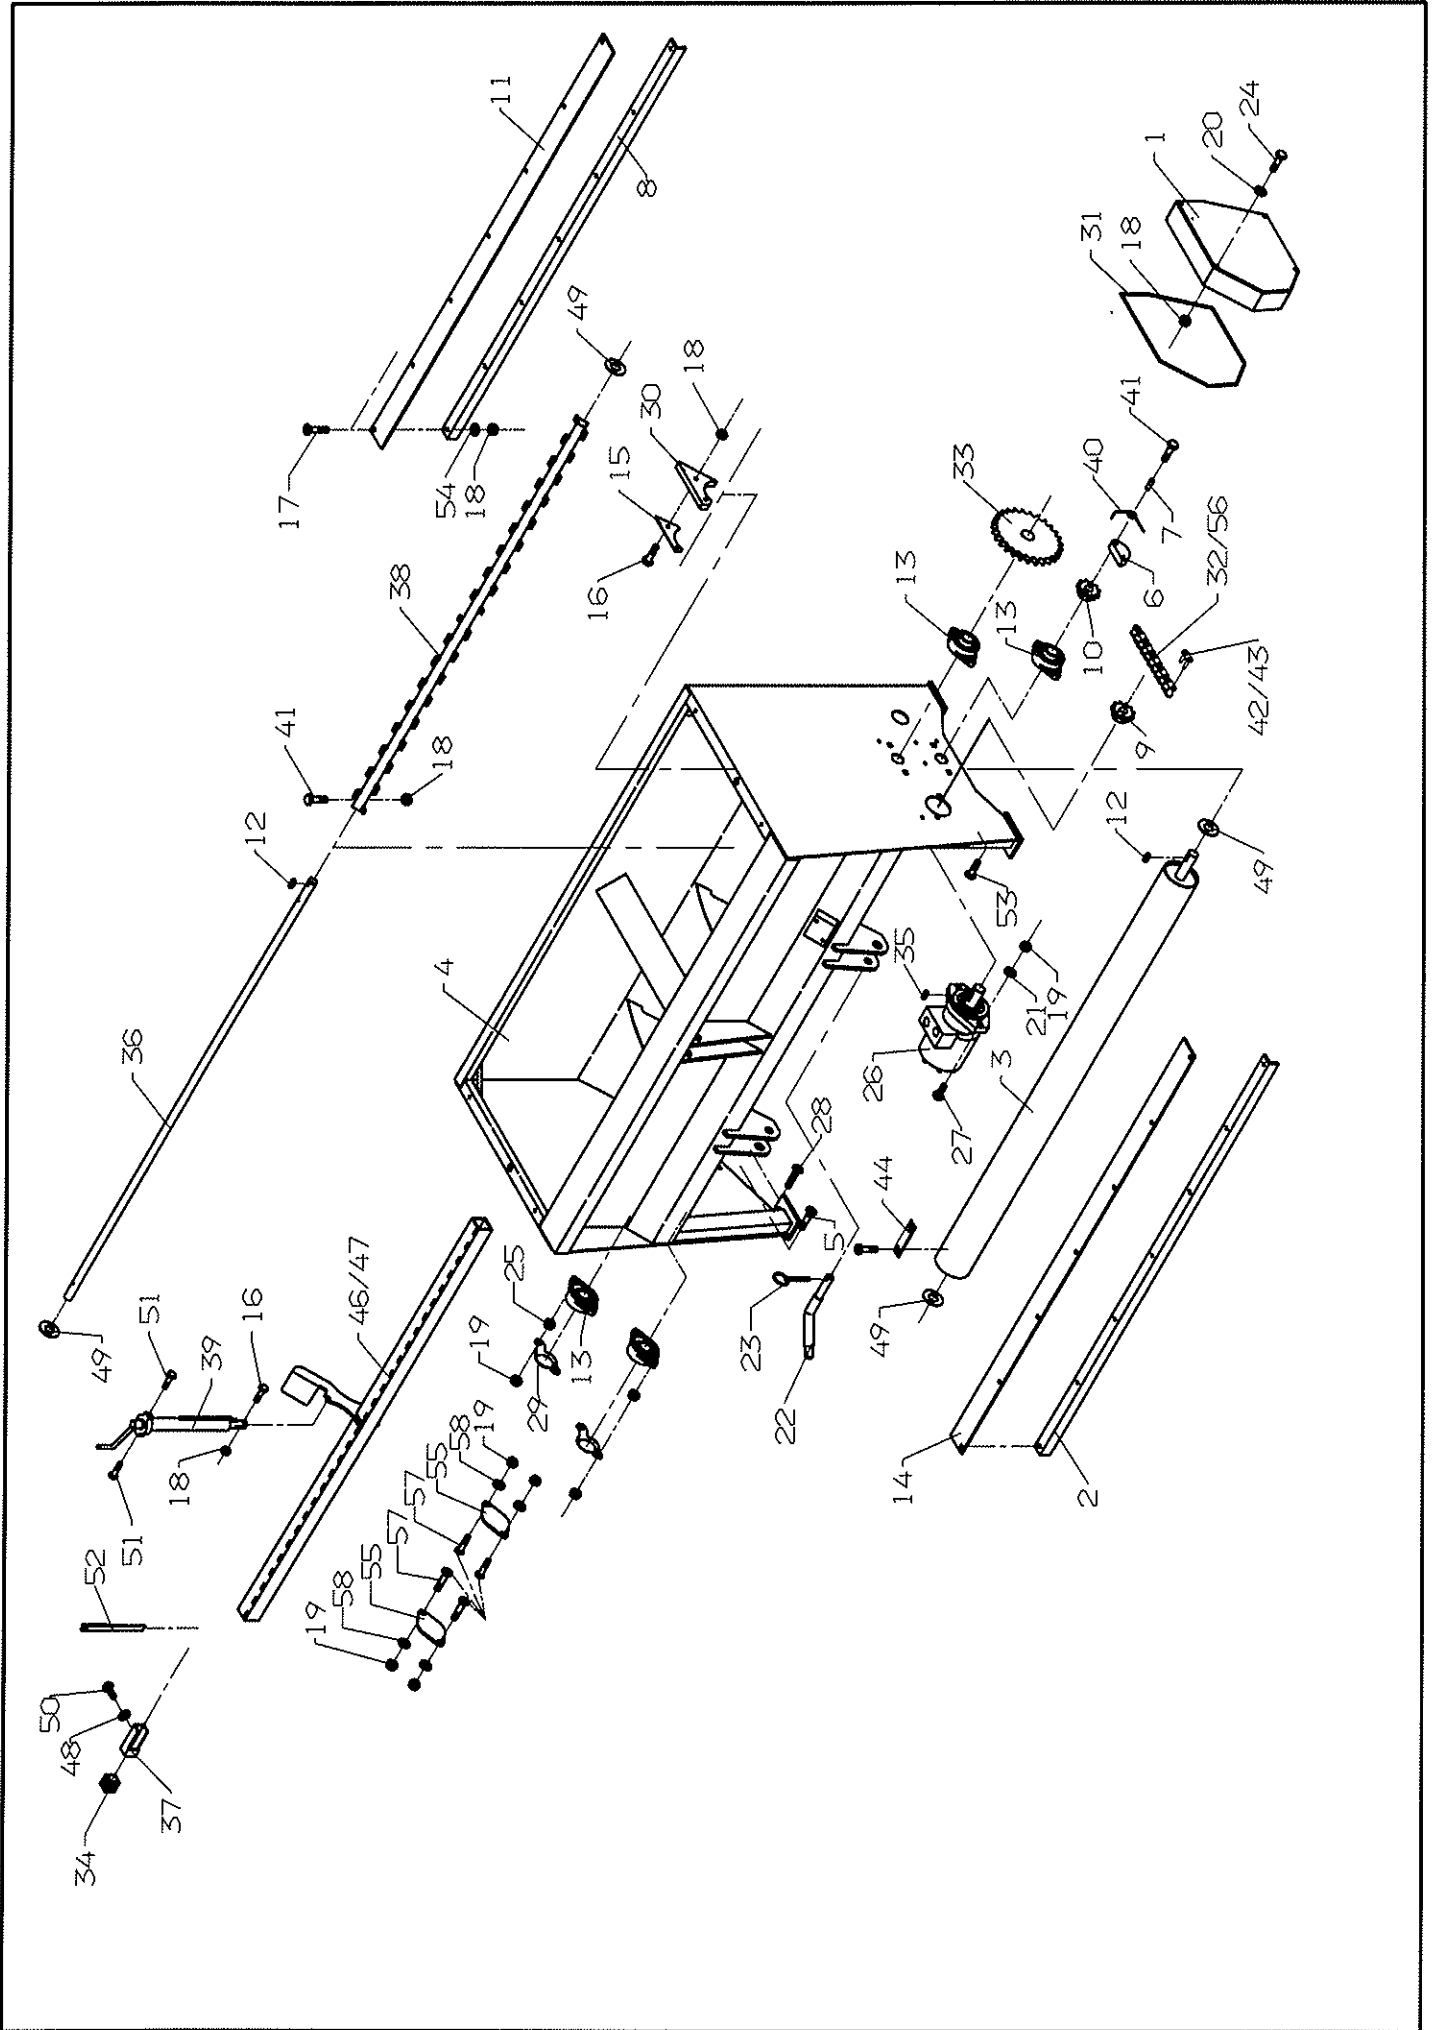

1500-1700-2000 S

Pos	Res.no.	Kasse	Hopper	Behälter	Note
	V2000015	Salt- og grusspreder 1500 S	Salt- and gritspreader 1500S	Salz- und Kiesstreuer 1500S	
	V2000011	Salt- og grusspreder 2000 S	Salt- and gritspreader 2000S	Salz- und Kiesstreuer 2000S	
	V2000012	Salt- og grusspreder 1700 S	Salt- and gritspreader 1700S	Salz- und Kiesstreuer 1700S	
1	V2001103	Kædeskærm for 1500S/1700S/2000			
2	V2002000	Spåndejern f. gummi 2000 S	Tightening bar	Spannplatte	
2	V2002006	Vinkeljern for gummi 1500 S	Retainer iron f. rubber 1500S	Schnalle Eisen f. gummi 1500S	
2	V2002001	Spåndejern for gummi 1700 S	Tightening bar	Spannplatte	
3	V2003002	Udlæggervalse mont. 2000 S/SL	Roll	Auslegerwalze	
3	V2003003	Udlæggervalse mont. 1700 S/SL	Roll	Auslegerwalze	
3	V2003000	Udlæggervalse m/sv. knaster, 2	Roll	Auslegerwalze	Norge
3	V2003001	Udlæggervalse m/sv. knaster, 1	Roll	Auslegerwalze	Norge
4	V2004002	Kasse for spreder 2000 S	Hopper	Behälter	
4	V2004004	Kasse for spreder 1500 S	Hopper	Behälter	
4	V2004003	Kasse for spreder 1700 S	Hopper	Behälter	
5	V2019000	Bolt for valseleje M12x40	Bolt	Bolzen	
6	V1304100	Strammeklods B=25	Tension block	Stramm Klotz	
7	V4110107	Rør f. strammeklods 37 mm.	Pipe	Rohr	
8	V2002002	Spåndejern for gummi 2000 S/SL	Tighteningbar 2000S/SL	Spannplatte 2000 S/SL	
8	V2002005	Spåndejern for gummi 1500 S/SL	Tighteningbar 1500S/SL	Spannplatte	
8	V2002003	Spåndejern for gummi 1700 S/SL	Tighteningbar	Spannplatte	
9	26020020	Simp. kædehjul 3/4"-11T/ø25	Chain wheel 3/4"	Kettenrad 3/4"	
10	26020021	Simp. kædehjul 3/4"-11T/ø30	Chain wheel 3/4"	Kettenrad 3/4"	
11	8000045	Gummibund for 2000 S/SL/SLD/SL	Rubber bottom 12x235x2030	Gummiboden 12x235x2030	
11	8000042	Gummibund 12x235x1515+2-0	Rubber bottom 6x180x805	Gummiboden 6x180x805	
11	8000046	Gummibund 12x235x1715+2-0	Rubber bottom 12x235x1730	Gummiboden 12x235x1730	
12	23000502	Feder 8x7x25 form A	Key 8x7x25 form A	Feder 8x7x25 form A	
13	25020200	Flangeleje UCFL 206 Ø30	Flanged bearing 206	Flanschenlager 206	
13	21060000	Smørenippel M6 lige	Grease nipple M6x1	Schmiernippel M6x1	
14	8000006	Gummitætning for 2000	Rubber packing	Gummidichtung	
14	8000041	Gummitætning for 1500	Rubber bottom 5x80x1495	Gummiboden 5x80x1495	
14	8000030	Gummitætning for 1700	Rubber packing	Gummidichtung	
15	V2016000	Plade for gummitætning	Plate	Platte	
16	22008306	Sætskrue M8x35 8.8 fzb	Set screw M8x35	Setzschraube M8x35	
17	22025211	Brædebolt M8x35 FZB	Carriage bolt M8x35	Schwellenschraube M8x35	
18	22052003	Låsemøtrik M8 FZB	Lock nut M8	Gegenmutter M8	
19	22052005	Låsemøtrik M12 FZB	Lock nut M12	Gegenmutter M12	
20	22058600	Skive M8 FZB 24/8,4x2	Washer M8	Scheibe M8	
21	22058302	Sværskive 7/16" FZB 26/13x2,5	Washer 7/16"	Scheibe 7/16"	
22	23006200	Nagle Ø28-Ø22/90-Ø22/40-Ø12	Spike Ø28-Ø22	Nagel Ø28-Ø22	
23	23006002	Traktorsplit Ø8x40	Split Pin Ø8x40	Splint Ø8x40	
24	22002211	Mask. bolt M8x100 8.8 fzb	Bolt M8x100	Bolzen M8x100	
25	22050500	Møtrik M12 8.8 FZB	Nut M12	Mutter M12	
26	21072008	Oliemotor OMP 200 HPS C25	Oilengine OMP 200 HPS C25	Ölmotor OMP 200 HPS C25	
26	21070308	Pakningssæt DANFOSS OMP/OMR HP	Gasket set OMP/OMR HPS	Dichtungssatz OMP/OMR HPS	
27	22008505	Sætskrue M12x35 8.8 fzb	Set screw M12x35	Setzschraube M12x35	
28	22025403	Brædebolt M12x40 FZB	Carriage bolt M12x40	Schwellenschraube M12x40