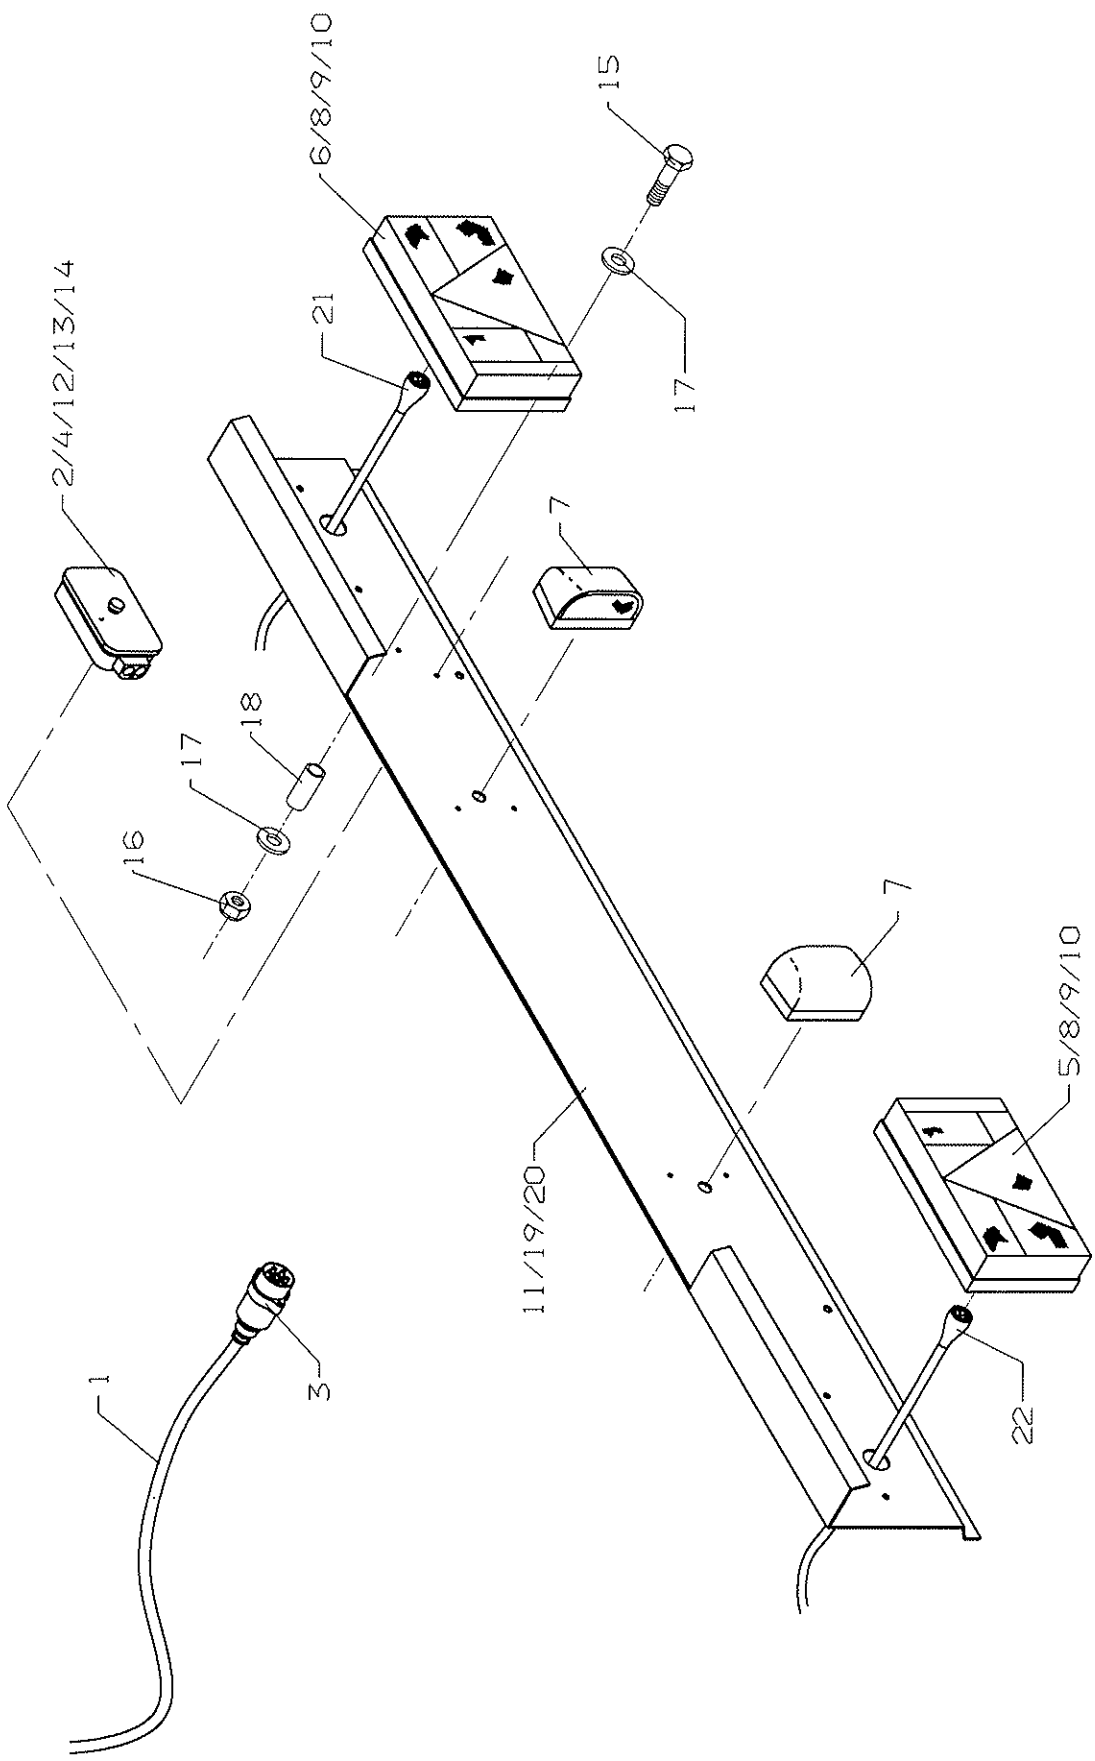

1500-1700-2000 S

	Lysanlæg	Light	Lichtanlage	
Pos	Res.no.		Note	
	V2000002	Sæt, lysanlæg for 1700-2000S	Set, light equipment 1700S/200	Satz, Beleuchtungsanlage 1700S
1	20010201	7-polet hanstik KS 6607	Plug socket KS 6607	Stecker KS 6607
2	20010102	Kabelsko blå va.nr. EK 160313	Cable eye blue EK 160313	Kabelschuh Blau EK 160313
3	20010901	Baglygte firk. 3-kammer m/nr.1	Rear light	Schlusslaterne
4	20011900	Pærer 12V-21W NR.170335/12498	Bulb 12v-21w	El. Birne 12v-21w
5	20011902	Pærer 12V-5W lang NR.LA12844	Bulb 12v-5w long	El. Birne 12v-5w
6	20011000	Nummerpladelygte med sort hus	Number plate light	Nummernschildlicht
7	22031001	Maskinskrue M5x16 F2B CH	Machine screw M5x16	Machineschraube M5x16
8	22050100	Møtrik M5 8.8 F2B	Nut M5	Mutter M5
9	22056000	centerfjederskive M5 fzb	Spring washer M5	Federscheibe M5
10	22077535	Rustfri skive ø24/ø8,4x2	Rustproof washer	Rostfrei Scheibe
11	22077103	Rustfri låsemøtrik M8	Stainless lock nut M8	Rostfrei Gegenmutter M8
12	22077006	Rustfri satskrue M8x40	Rustproof setscrew M8x40	Rostfrei Satzschraube M8x40
13	19020106	Refleks rød ø60 AR1080-R	Reflection red ø60	Reflex Rot ø60
14	V1900109	Lygtebjælke 1700-2000	Plate	Platte
15	20010001	Kabel 5x0.75 nr.YSL-JZ	Cable 5x0.75	Kabel 5x0.75
16	20010000	Kabel 2-ledet 1.5mm2	Cable	Kabel