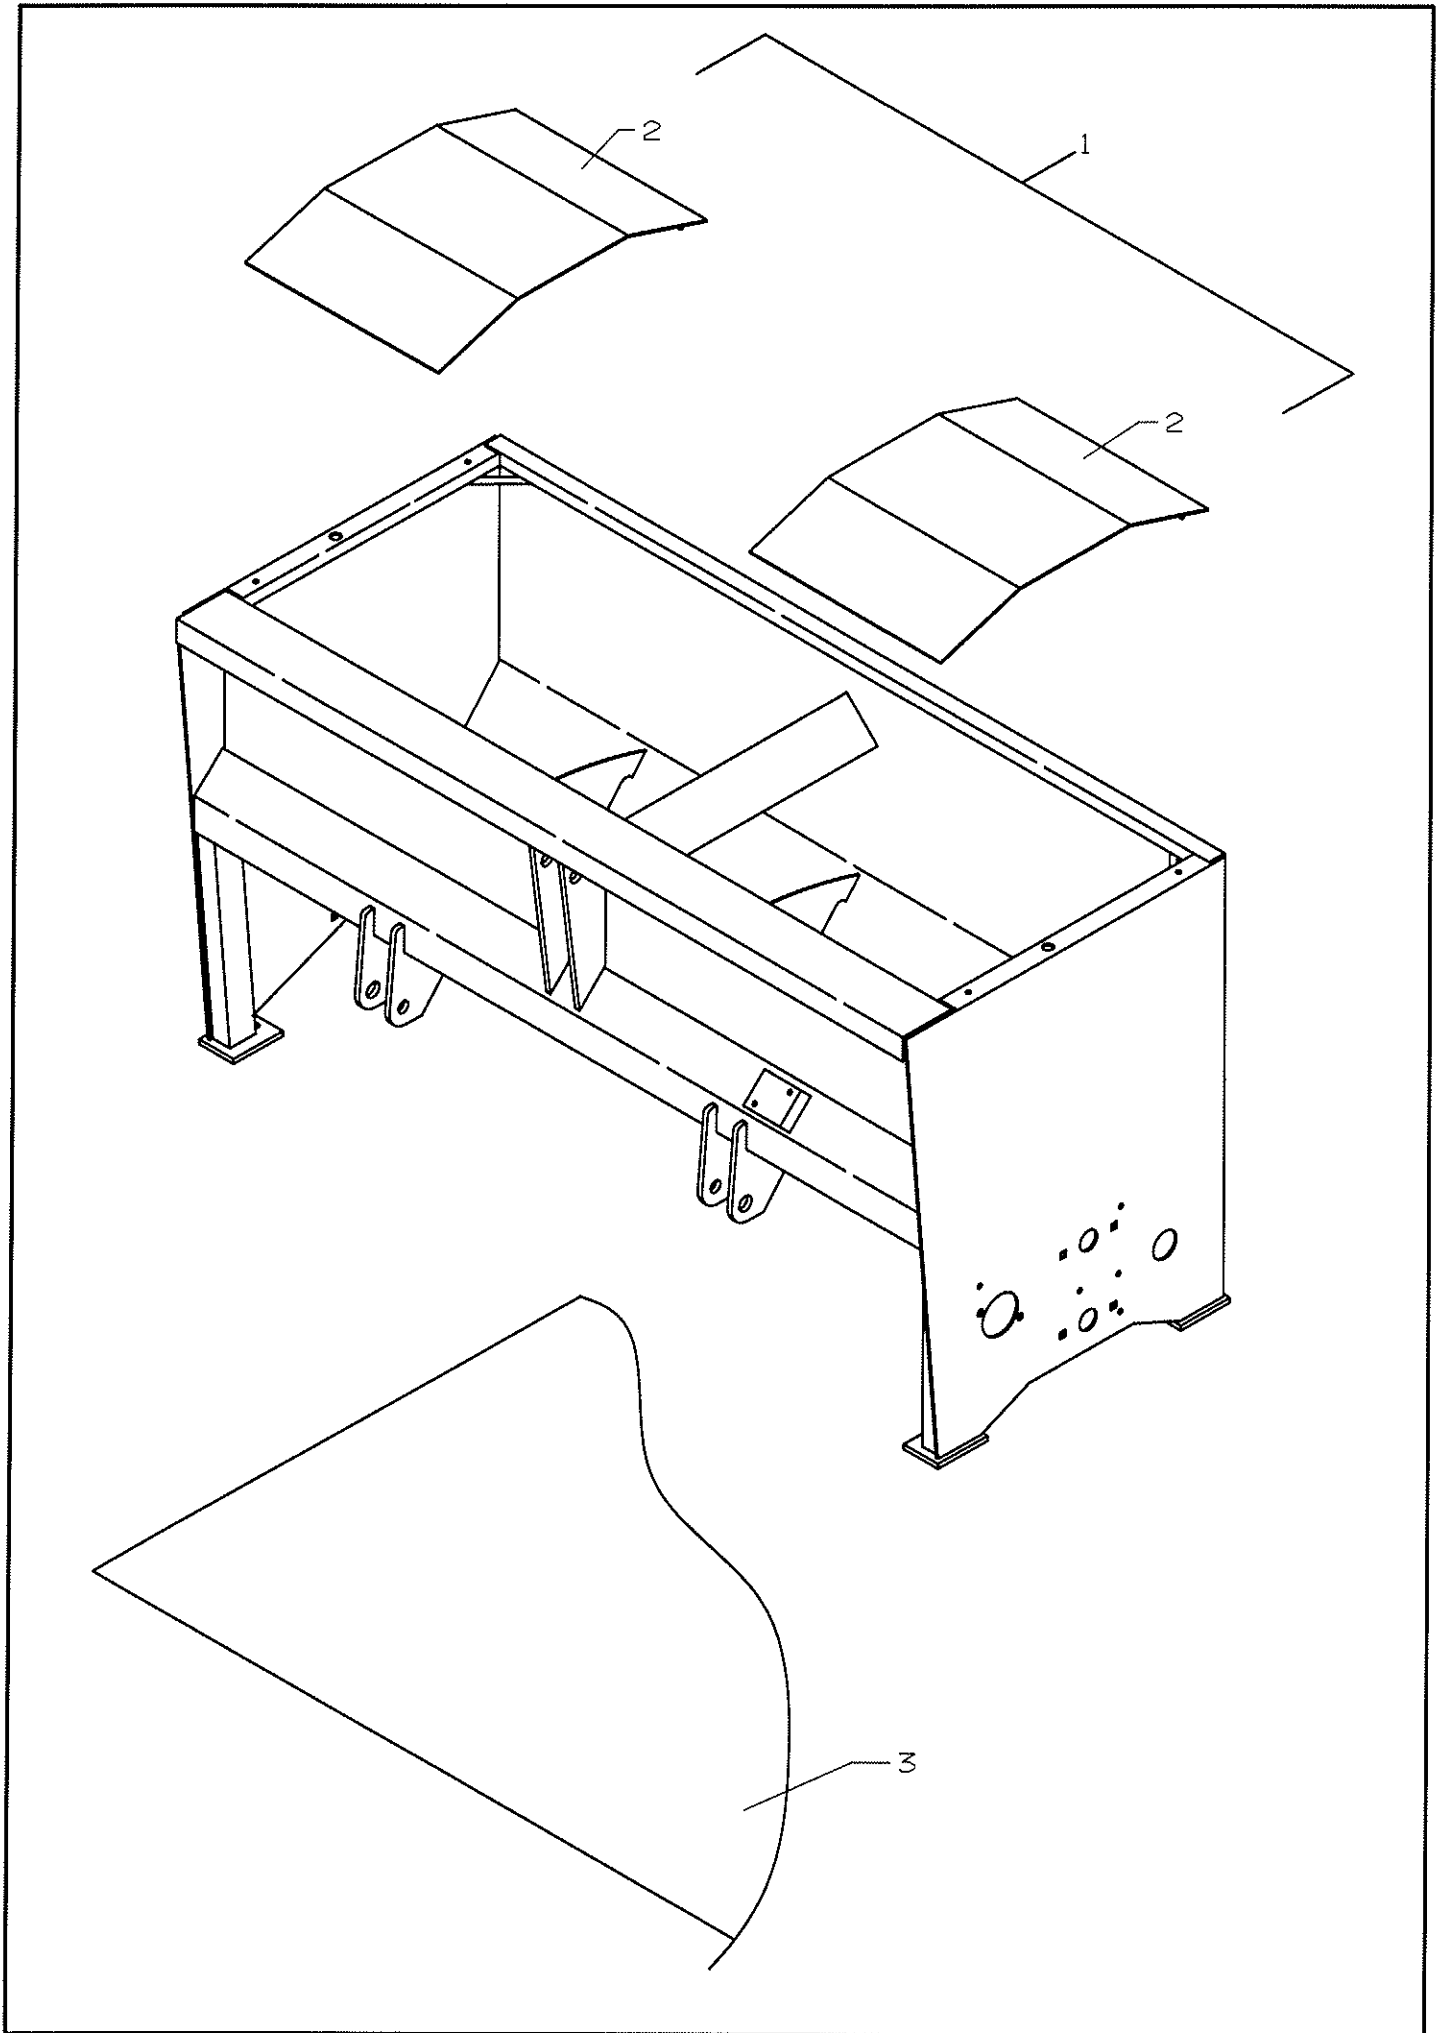

1500-1700-2000 S

		Afdækningsplade	Cover plate	Abdeckung
Pos	Res.no.	Note		
1	V2000014	Sæt, afdækning 2000 S, 2x525	Set, cover plate 2000S	Satz, Abdeckung 2000S
1	V2000013	Sæt, afdækning 1500/1700 S, 2x	Set, cover plate 1700S	Satz, Abdeckung 1700S
2	V2021001	Afdækningsplade svejst, 2000S	Cover plate 2000S	Abdeckplatte 2000S
2	V2021000	Afdækningsplade svejst, 1700S	Cover plate 1700S	Abdeckpladde 1700S