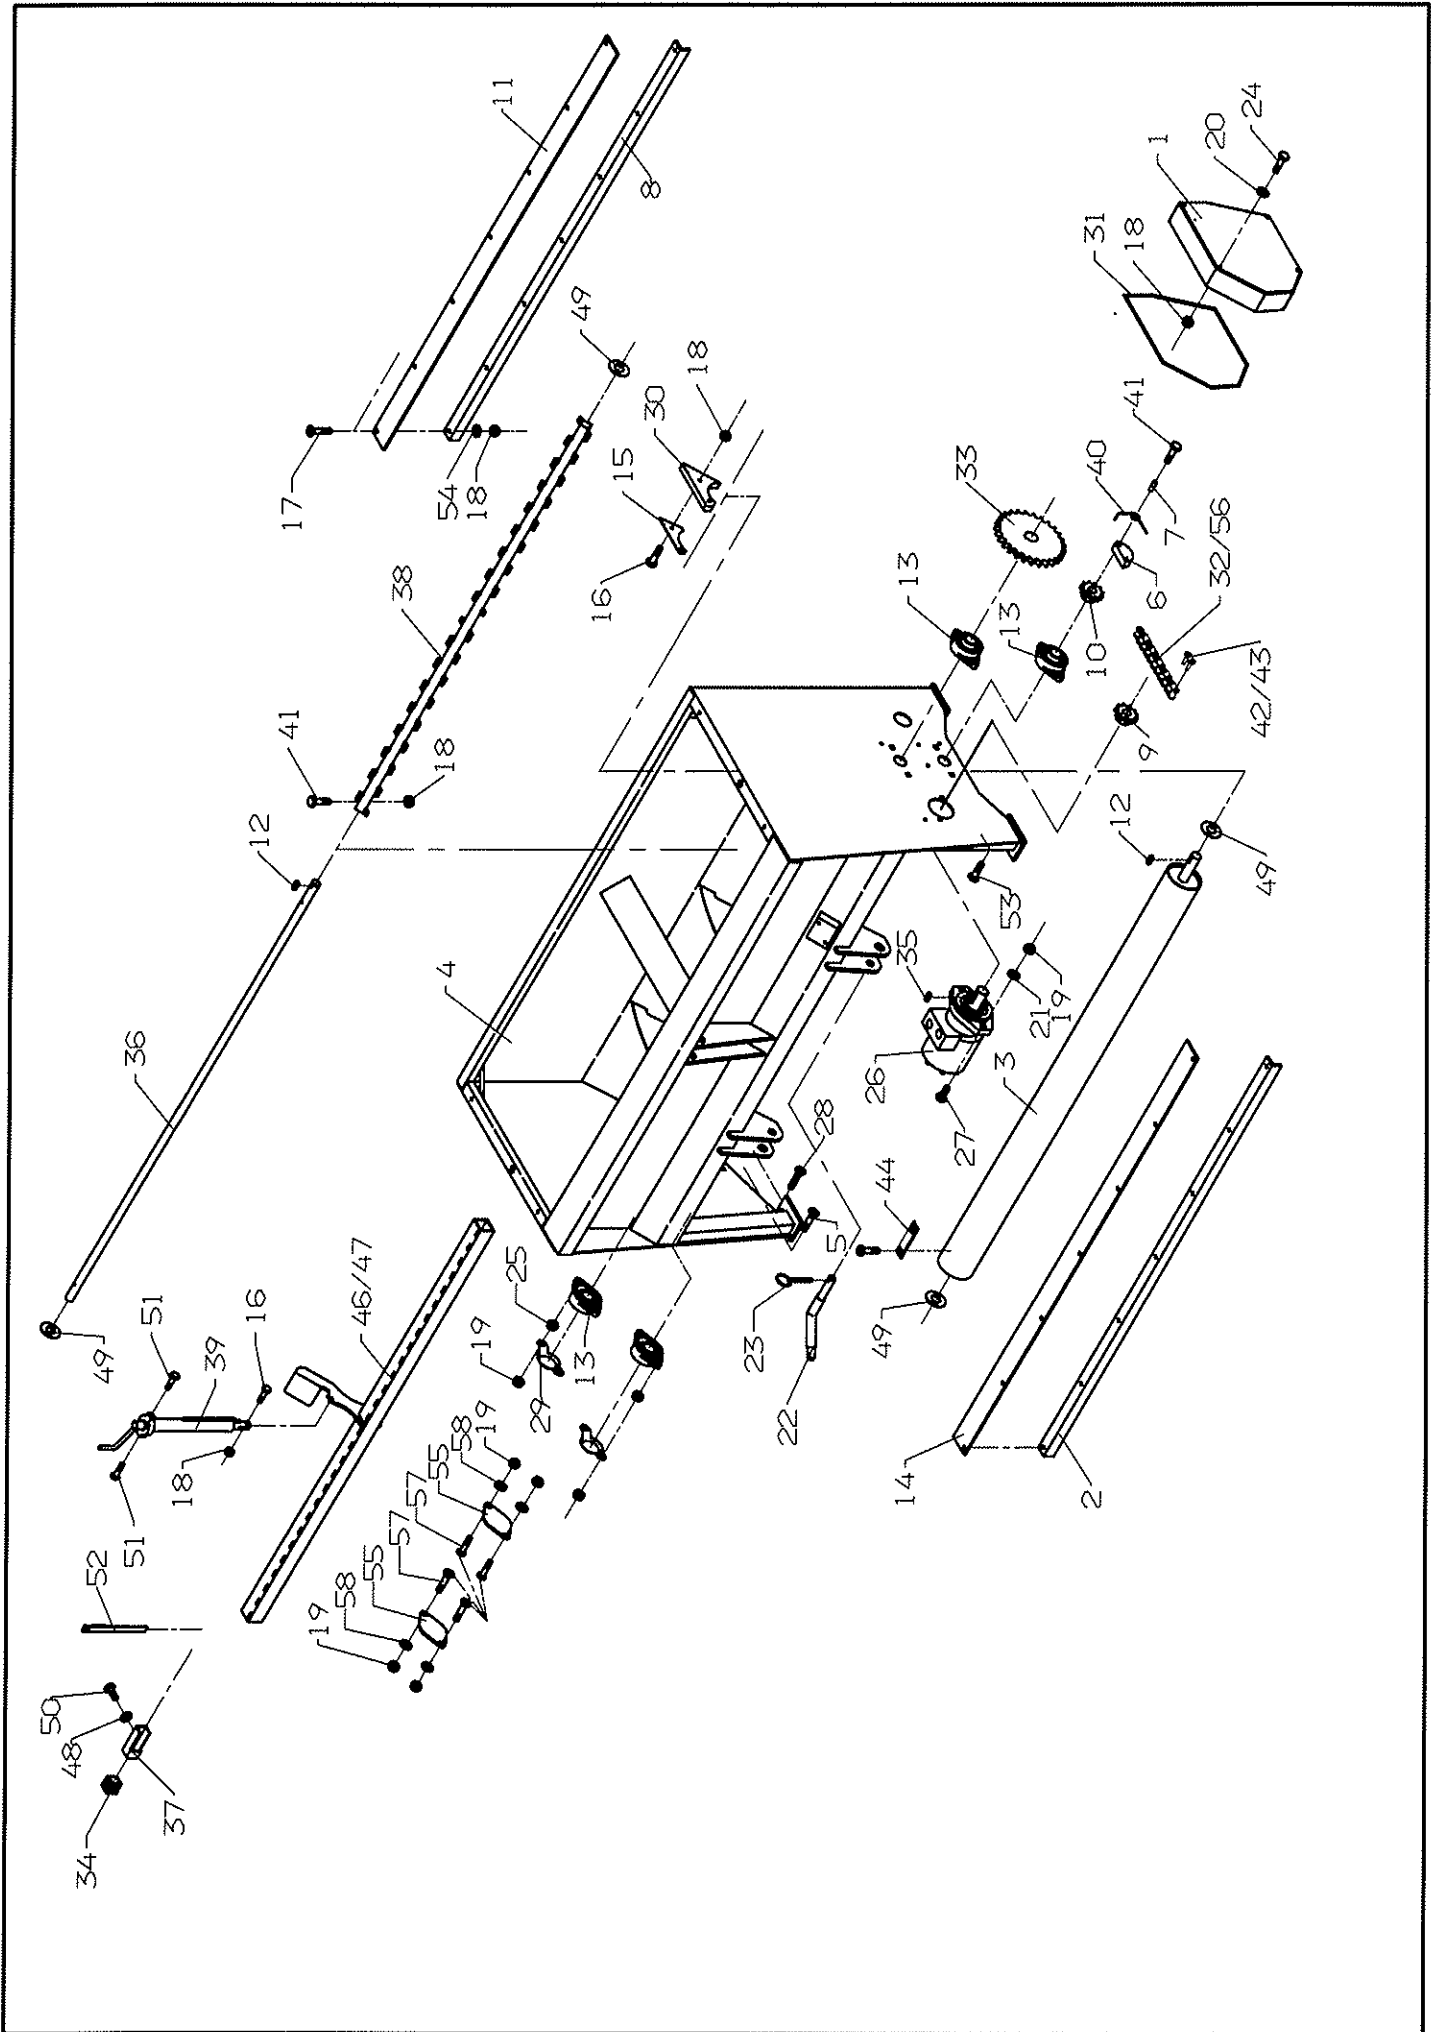

# 1500-1700-2000 S

Pos	Res.no.	Kasse	Hopper	Behälter	Note
29	S7400030	Lejedaksel for 206 UCFL	Guard	Schutzschirm	
3	V2003004	Udlæggevalse mont. 1500 S/SL	Roll 1500S/SL	Auslegerwalze 1500S/SL	
30	V2007001	Gummitætning valse 1700-2000 S	Rubber packing	Gummidichtung	
31	8000026	Gummitætningsliste 7x8 4mm pl	Weatherstrip 8x13	Gummidichtungsliste 8x13	
32	26030204	Simp. kæde 3/4"x7/16"-46 led	Chain 3/4"x7/16"	Kette 3/4"x7/16"	
33	26020301	Simp. kædehjul 3/4"-20T/ø30 N+	Chain wheel 3/4"	Kettenrad 3/4"	
34	8010002	Plastprop 40x40	Plastic plug	Plastik Pfropfen	
35	23000506	Feder 8x7x30 form A	Key 8x7x30 form A	Feder 8x7x30 form A	
36	V2009103	Aksel for omrører 2000	Shaft	Welle	
36	V2009105	Aksel for omrører 1500	Shaft for 1500	Welle für 1500	
36	V2009104	Aksel for omrører 1700	Shaft	Welle	
37	V2015004	Styr for fjederbund S	Guide	Steuern	
38	V2009000	Omrører f. sandspreder 2000	Stirrer	Umröhren	
38	V2009002	Omrører f. sandspreder 1500	Stirrer for 1500	Umröhren für 1500	
38	V2009001	Omrører f. sandspreder 1700	Stirrer	Umröhren	
39	V3016002	Indstillingsspindel mont.	Adjusting spindle	Einstellungs Spindel	
40	23006511	Armfjeder venstre	Armspring, lh	Armfeder, lh	
41	22008309	Satskrue M8x50 8.8 fzb	Set screw M8x50	Setzschraube M8x50	
42	26030030	Fork. samleled simp. 3/4"x7/16	Joint link cranked	Sammelglied verkröpft	
43	26030020	Udv. samleled simp. 3/4"x7/16"	Joint link	Zwischenglied	
44	V2100030	Sæt, 3 mm knaster, Sandspreder	Set, 3 mm cam - 1700S/SL	Satz, Nocken 3 mm - 1700S/SL	
44	V2100031	Sæt, 3 mm halv (hel) knaster,	Set, 3 mm half (hole) cam - 17	Satz, Nocken halb 3 mm (ganz)	
44	V2100032	Sæt, 3 mm halv (halv) knaster,	Set, 3 mm half (half) cam - 17	Satz, Nocken halb 3 mm (halb)	
44	V2100033	Sæt, 3/5 mm knast, Sandspreder	Set, 3/5 mm cam - 1700S/SL	Satz, Nocken 3/5 mm - 1700S/SL	
44	V2100034	Sæt, skrue-knast, Sandspreder	Set, screw-cam - 1700S/SL	Satz, Schraube-Nocken - 1700S/	
44	V2100040	Sæt, 3 mm knaster, Sandspreder	Set, 3 mm cam - 2000S/SL	Satz, Nocken 3 mm - 2000S/SL	
44	V2100041	Sæt, 3 mm halv (hel) knaster,	Set, 3 mm half (hole) cam - 20	Satz, Nocken halb 3 mm (ganz)	
44	V2100042	Sæt, 3 mm halv (halv) knaster,	Set, 3 mm half (half) cam - 20	Satz, Nocken halb 3 mm (halb)	
44	V2100043	Sæt, 3/5 mm knast, Sandspreder	Set, 3/5 mm cam - 2000S/SL	Satz, Nocken 3/5 mm - 2000S/SL	
44	V2100044	Sæt, skrue-knast, Sandspreder	Set, screw-cam - 2000S/SL	Satz, Schraube-Nocken - 2000S/	
44	V2100045	Sæt, 3 mm knaster- sandspreder	Set, 3 mm cam - 1500S/SL	Satz, Nocken 3 mm - 1500S/SL	
44	V2100046	Sæt, 3 mm halv (hel) knaster -	Set, 3 mm half cam (hole) - 1	Satz, Nocken halb 3 mm (halb)	
44	V2100047	Sæt, 3 mm halv (halv) knaster	Set, 3 mm half (half) cam - 15	Satz, Nocken halb 3 mm (halb)	
44	V2100048	Sæt, 3/5 mm knast - sandsprede	Set, 3/5 mm cam - 1500S/SL	Satz, Nocken 3/5 mm - 1500S/SL	
44	V2100049	Sæt, Skrue-knast, Sandspreder	Set, screw-calm - 1500S/SL	Satz, Schraube-Nocekn - 1500S/	
46	V2015002	Fjederbund mont. 2000 S	Spring bottom 2000S	Federboden 2000S	
46	V2015006	Fjederbund mont. 1500 S	Spring bottom 1500S	Federboden 1500S	
46	V2015003	Fjederbund mont. 1700 S	Spring bottom 1700S	Federboden 1700S	
47	V2015045	Fjederbund svejst 2000 S	Spring bottom 2000S	Federboden 2000S	
47	V2015047	Fjederbund svejst 1500 S	Spring bottom 1500S	Federboden 1500S	
47	V2015046	Fjederbund svejst 1700 S	Spring bottom 1700S	Federboden 1700S	
48	22056200	Centerfjederkive M8 fzb	Spring washer M8	Federscheibe M8	
49	V2018000	Gummipakning for leje	Rubber packing	Gummi Dichtung	
50	22008302	Satskrue M8x16 8.8 fzb	Set screw M8x16	Setzschraube M8x16	
51	22008403	Satskrue M10x25 8.8 fzb	Set screw M10x25	Satzschraube M10x25	
52	V2015040	Fjeder for fjederbund mont.	Spring	Feder	